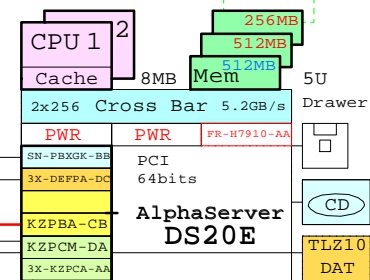

DS20E expanded OpenVMS RAID system

FDDI

Ethernet

LK461-AF  
BN39C-02, Video  
BN19C-2E

Monit  
15" C

TZ89N  
DLT  
35/70GB  
BN19C-2E  
BN38C-02

System  
3X-BA56P-PB  
Mini Tower 667MHz

OpenVMS  
667MHz EV67

BN19C-2E  
BN19C-2E  
BN19C-2E

RA3000 RAID and Expansion

QB-5TWAC-SA Sol sw RA3000 Alp Ov BN19C-2E  
BN19C-2E

Bill of material

Part Number	Qty	Description
1	3X-BA56P-PB	1 DS20E Mini tower pedestal kit,667MHz
1.1	DY-56PAA-EA	1 AS DS20E 6/667 512MB,Rack,OVMS
1.1.1	3X-BC56C-2F	1 DS20E SCSI Cable Kit
1.1.2	3X-DEFFA-DC	1 PCI to FDDI DAS MMF with SC,Universal
1.1.3	3X-KZPCA-AA	1 Single channel LVD adapter
1.1.4	BA610-6D	1 ES40 Disk Drive Cage, 6-Bay
1.1.4.1	3R-A0585-AA	4 18.2GB Uscsi3 10k Universal disk 1"
1.1.5	FR-H7910-AA	1 Third power supply for DS20E
1.1.6	KN311-BC	1 AS DS20E 6/667 SMP UPG OpenVMS
1.1.7	KZPBA-CB	1 PCI to UltraSCSI Adapter UWDif
1.1.8	KZPCM-DA	1 Dual Uscsi with FastEther PCI
1.1.9	MS340-CA	1 DS20 256MB SDIMM MEM 4x64MB
1.1.10	MS340-DA	1 DS20 512MB SDIMM MEM 4x128MB
1.1.11	SN-PBXGK-BB	1 Elsa Gloria Synergy 8M Video Graphics
1.1.12	TLZ10-LB	1 12/24GB 4mm DAT 5.25" HH
2	DS-SWXRA-GC	1 RA3000 Pedestal one HSZ22 240V
2.1	DS-HSZ22-AA	1 HSZ22 controller 16MB
2.2	DS-RZ1ED-VW	2 18.2GB 10000r UltraSCSI disk
2.3	DS-SWXRA-GD	1 RA3000 Pedestal Expans 120/240
2.3.1	DS-RZ1ED-VW	2 18.2GB 10000r UltraSCSI disk
3	QB-5TWAC-SA	1 Sol sw RA3000 Alp Ovms
4	3R-A2832-AA	1 COMPAQ Monitor S510 15" NH, EU
5	DS-TZ89N-TA	1 35/70GB SE DLT-tape TT FWSE
6	BN39C-02	1 1.8 Video Extension Cable ****
7	BN19C-2E	7 PowerCable 240V, C-Europe
8	BN38C-02	1 Ultra Cbl VHDCI - 68HD
9	LK461-AF	1 VMS STYLE KEYBOARD, Fin/Swed