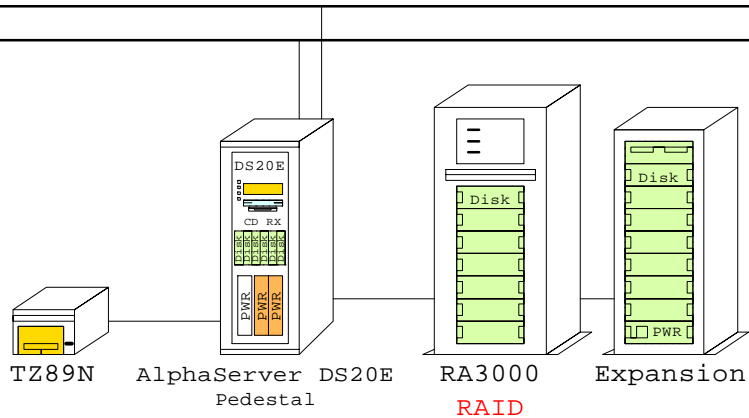

DS20E expanded OpenVMS RAID system

FDDI

Ethernet

LK461-AF  
BN39C-02, Video  
BN19C-2E

Monit  
15" C

TZ89N  
DLT  
35/70GB  
BN19C-2E  
BN38C-02

System  
3X-BA56P-PB  
Mini Tower 667MHz

OpenVMS  
667MHz EV67

BN19C-2E  
BN19C-2E  
BN19C-2E

RA3000 RAID and Expansion

QB-5TWAC-SA Sol sw RA3000 Alp Ov BN19C-2E  
BN19C-2E

Bill of material

Part Number	Qty	Description
1	3X-BA56P-PB	1 DS20E Mini tower pedestal kit,667MHz
1.1	DY-56PAA-EA	1 AS DS20E 6/667 512MB,Rack,OVMS
1.1.1	3X-BC56C-2F	1 DS20E SCSI Cable Kit
1.1.2	3X-DEFFA-DC	1 PCI to FDDI DAS MMF with SC,Universal
1.1.3	3X-KZPCA-AA	1 Single channel LVD adapter
1.1.4	BA610-6D	1 ES40 Disk Drive Cage, 6-Bay
1.1.4.1	3R-A0585-AA	4 18.2GB Uscsi3 10k Universal disk 1"
1.1.5	FR-H7910-AA	1 Third power supply for DS20E
1.1.6	KN311-BC	1 AS DS20E 6/667 SMP UPG OpenVMS
1.1.7	KZPBA-CB	1 PCI to UltraSCSI Adapter UWDif
1.1.8	KZPCM-DA	1 Dual Uscsi with FastEther PCI
1.1.9	MS340-CA	1 DS20 256MB SDIMM MEM 4x64MB
1.1.10	MS340-DA	1 DS20 512MB SDIMM MEM 4x128MB
1.1.11	SN-PBXGK-BB	1 Elsa Gloria Synergy 8M Video Graphics
1.1.12	TLZ10-LB	1 12/24GB 4mm DAT 5.25" HH
2	DS-SWXRA-GC	1 RA3000 Pedestal one HSZ22 240V
2.1	DS-HSZ22-AA	1 HSZ22 controller 16MB
2.2	DS-RZ1ED-VW	2 18.2GB 10000r UltraSCSI disk
2.3	DS-SWXRA-GD	1 RA3000 Pedestal Expans 120/240
2.3.1	DS-RZ1ED-VW	2 18.2GB 10000r UltraSCSI disk
3	QB-5TWAC-SA	1 Sol sw RA3000 Alp Ovms
4	3R-A2832-AA	1 COMPAQ Monitor S510 15" NH, EU
5	DS-TZ89N-TA	1 35/70GB SE DLT-tape TT FWSE
6	BN39C-02	1 1.8 Video Extension Cable ****
7	BN19C-2E	7 PowerCable 240V, C-Europe
8	BN38C-02	1 Ultra Cbl VHDCI - 68HD
9	LK461-AF	1 VMS STYLE KEYBOARD, Fin/Swed