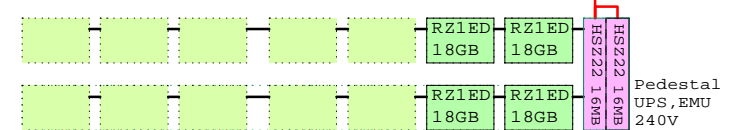

DS20E expanded OpenVMS RAID system

FDDI

Ethernet

LK461-AF  
BN39C-02, Video  
BN19C-2E

Monit  
15" C

TZ89N  
DLT  
35/70GB  
BN19C-2E  
BN38C-02

System  
3X-BA56P-PB  
Mini Tower 667MHz

OpenVMS  
667MHz EV67

BN19C-2E  
BN19C-2E  
BN19C-2E

RA3000 RAID and Expansion

QB-5TWAC-SA Sol sw RA3000 Alp Ov BN19C-2E  
BN19C-2E

Bill of material

Part Number	Qty	Description
1	3X-BA56P-PB	1 DS20E Mini tower pedestal kit,667MHz
1.1	DY-56PAA-EA	1 AS DS20E 6/667 512MB,Rack,OVMS
1.1.1	3X-BC56C-2F	1 DS20E SCSI Cable Kit
1.1.2	3X-DEFFA-DC	1 PCI to FDDI DAS MMF with SC,Universal
1.1.3	3X-KZPCA-AA	1 Single channel LVD adapter
1.1.4	BA610-6D	1 ES40 Disk Drive Cage, 6-Bay
1.1.4.1	3R-A0585-AA	4 18.2GB Uscsi3 10k Universal disk 1"
1.1.5	FR-H7910-AA	1 Third power supply for DS20E
1.1.6	KN311-BC	1 AS DS20E 6/667 SMP UPG OpenVMS
1.1.7	KZPBA-CB	1 PCI to UltraSCSI Adapter UWDif
1.1.8	KZPCM-DA	1 Dual Uscsi with FastEther PCI
1.1.9	MS340-CA	1 DS20 256MB SDIMM MEM 4x64MB
1.1.10	MS340-DA	1 DS20 512MB SDIMM MEM 4x128MB
1.1.11	SN-PBXGK-BB	1 Elsa Gloria Synergy 8M Video Graphics
1.1.12	TLZ10-LB	1 12/24GB 4mm DAT 5.25" HH
2	DS-SWXRA-GC	1 RA3000 Pedestal one HSZ22 240V
2.1	DS-HSZ22-AA	1 HSZ22 controller 16MB
2.2	DS-RZ1ED-VW	2 18.2GB 10000r UltraSCSI disk
2.3	DS-SWXRA-GD	1 RA3000 Pedestal Expans 120/240
2.3.1	DS-RZ1ED-VW	2 18.2GB 10000r UltraSCSI disk
3	QB-5TWAC-SA	1 Sol sw RA3000 Alp Ovms
4	3R-A2832-AA	1 COMPAQ Monitor S510 15" NH, EU
5	DS-TZ89N-TA	1 35/70GB SE DLT-tape TT FWSE
6	BN39C-02	1 1.8 Video Extension Cable ****
7	BN19C-2E	7 PowerCable 240V, C-Europe
8	BN38C-02	1 Ultra Cbl VHDCI - 68HD
9	LK461-AF	1 VMS STYLE KEYBOARD, Fin/Swed