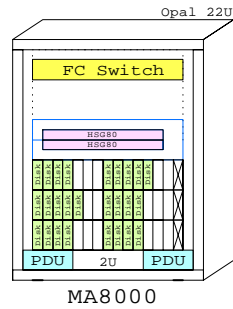

Optional External Fibre Channel Storage

MA8000

MA8000 42x 18GB = 760GB

135823-B21 Cache BB 128697-B21 ACS 8.5F
135823-B21 Cache BB 128697-B21 ACS 8.5F

AlphaServer ES40 Mini-Tower

234457-B21 O-Cbl 2m
234457-B21 O-Cbl 2m
234457-B21 O-Cbl 2m
234457-B21 O-Cbl 2m
160407-B21 2dn power
167365-B21 Rack kit
Host kit: OpenVMS
380555-001 Alp/OVMS