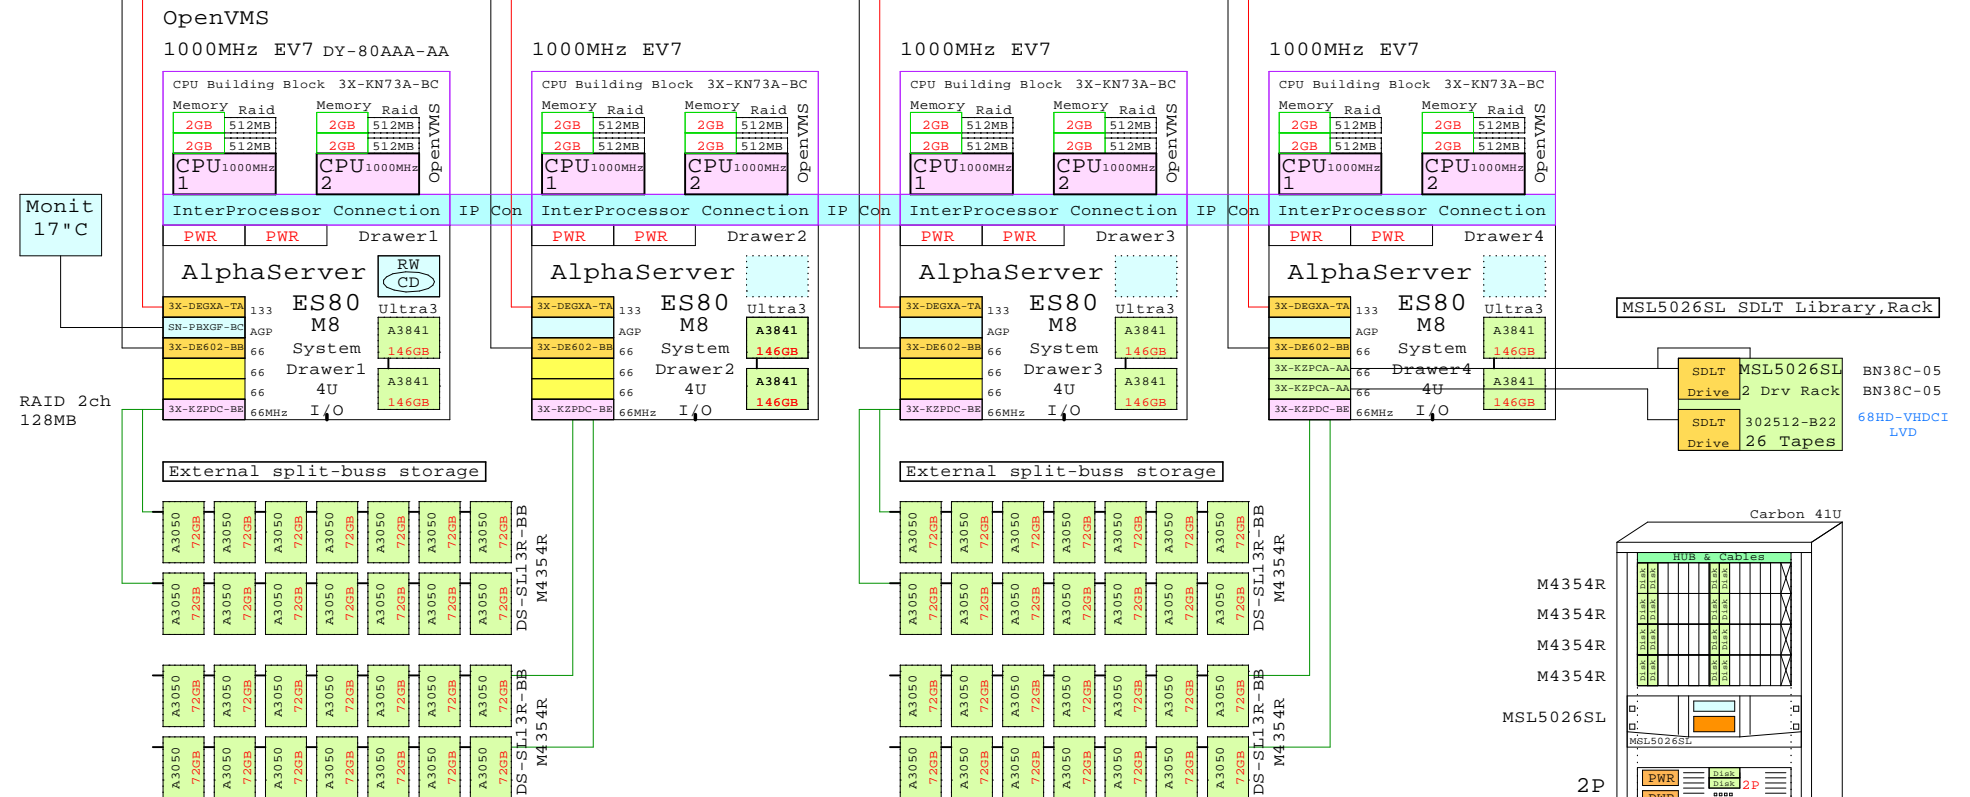

AlphaServer ES80 M8 OpenVMS System

Ethernet 10/100

GigaBit Ethernet

BOM for this system

Part Number	Qty	Description
3R-A3050-AA	56	72.8GB 10000r Ultra3 SCSI disk 1"
3R-A3389-AA	1	COMPAQ Monitor P720 17" NH, EU VGAcable
3R-A3841-AA	10	146GB 10000r U320 SCSI disk 1"
3X-BC56J-02	8	Ultra3 160 Cable VHDCI-VHDCI 06ft
3X-DE602-BB	4	10/100 2xChannel Fast Ethernet, UTP
3X-DEGXA-TA	4	Gigabit Ethernet single-p 66MHz 3.3V
3X-H9A45-ZD	1	41U 11000-Series CPU-Cabinet, no PDUs
3X-H7606-AB	2	PDU 380/415V
3X-KN73A-AC	4	ES47 Cab CPU-BB 2xEV7 1000MHz OpenVMS
3X-KZPCA-AA	2	Single channel LVD adapter
3X-KZPDC-BE	4	U160 2-Ch RAID 128MB PCI 66MHz 3.3v
3X-LK463-A2	1	U.S/English keyboard OpenVMS, USB
3X-MS7AB-CA	16	GS-ES 2GB Memory Option 4x512 RDRAM
3X-MS7AB-CC	16	GS-ES 512MB RAID Memory 1x512MB RDRAM
3X-PBQWS-WB	1	Compaq 3-button mouse, USB
302512-B22	1	MSL5026SL SDLT Lib, 2xDrv, Rack, Grap, LVD
BN38C-05	2	Ultra Cbl VHDCI - 68HD
DS-SLI3R-BB	4	Modula M4354R dual buss, 7+7, 1.0" Int
DY-80AAA-AA	1	AS ES80 Model 8 System OpenVMS 4x4U
SN-PBXGF-BC	1	3DLabs Oxygen VXI 32MB AGP 2D graphics
YS-ASCAA-AA	1	System Factory Integration

3X-LK463-A2 USB OVMS
3X-PBQWS-WB Mouse USB

3X-BC56J-02 2xVHDCI 2m
3X-BC56J-02 2xVHDCI 2m
3X-BC56J-02 2xVHDCI 2m
3X-BC56J-02 2xVHDCI 2m
3X-BC56J-02 2xVHDCI 2m
3X-BC56J-02 2xVHDCI 2m
3X-BC56J-02 2xVHDCI 2m
3X-BC56J-02 2xVHDCI 2m

3X-H9A45-ZD 11000 CPU-Cabinet 41U noPDU
3X-H7606-AB PDU 380/415V
3X-H7606-AB PDU 380/415V
YS-ASCAA-AA Factory Integration

Generated with fresh GOLDEN EGGS Software, Rev:27-Dec-2002

AlphaServer ES80 M8
In 41U Cabinet