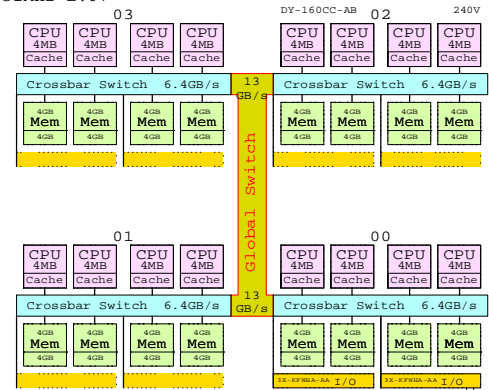

AlphaServer GS160 OpenVMS System, 16xCPU, 128GB

Ethernet
FDDI

OpenVMS AlphaServer GS160 Model 16
731MHz EV67

H7506-AA Opt.Power Suply
H7506-AA Opt.Power Suply
BN39B-04 4m MC-cbl
BN39B-04 4m MC-cbl
3X-DWPA-AA
Expansion
3X-DWPA-AA
Master -CD, RX -Disk 9Gb
Module DE602-AA
3X-DEPPA-AA
3X-KGPSA-AA I/O
3X-KGPSA-AA
3X-KGPSA-AA
3X-KGPSA-AA
Monit 17°C
Console PC 3X-DS8BA-AA
BN39C-02.Video
BN19C-2E
LK461-AA