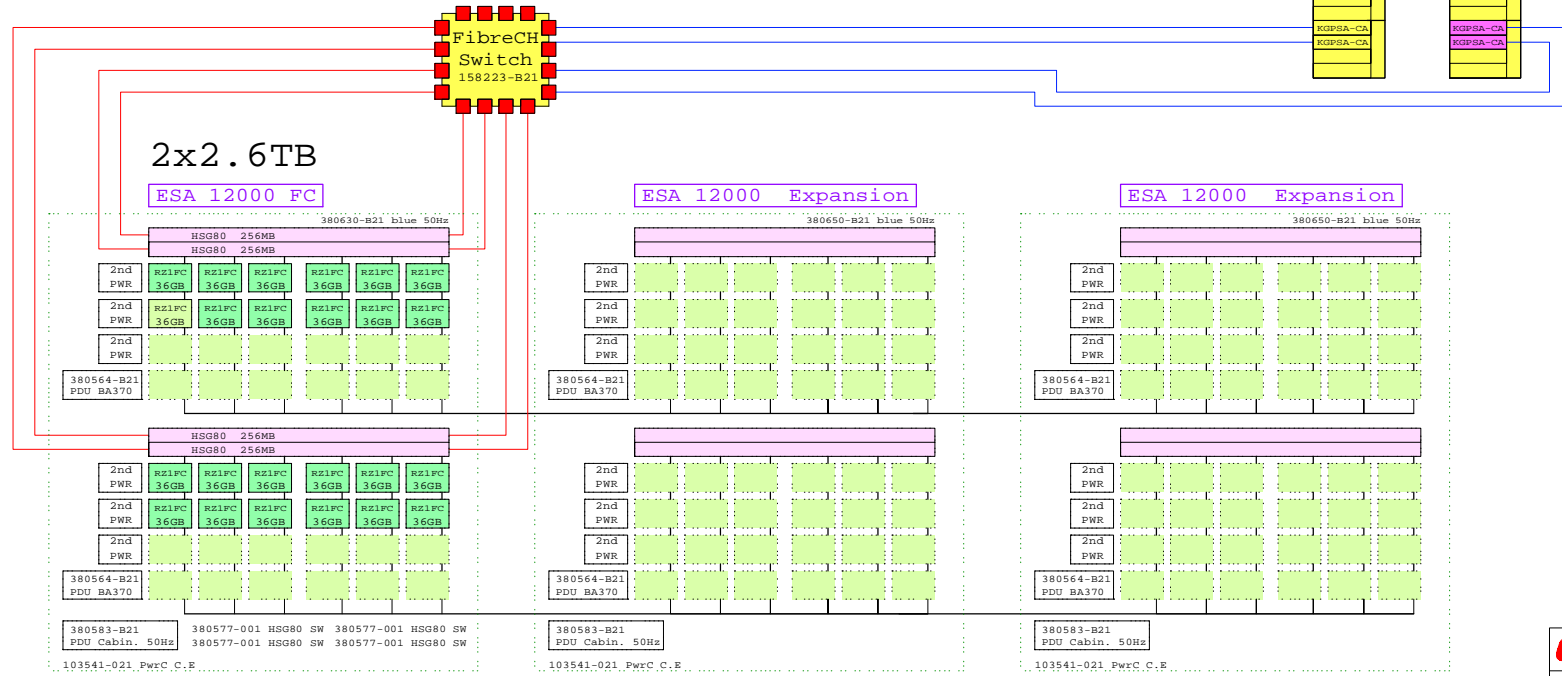

AlphaServer GS160 OpenVMS System, 16xCPU, 128GB

Ethernet
FDDI

OpenVMS AlphaServer GS160 Model 16
731MHz EV67

H7506-AA Opt.Power Suply
H7506-AA Opt.Power Suply
BN39B-04 4m MC-cbl
BN39B-04 4m MC-cbl
3X-DWPA-AA
Expansion
3X-DWPA-AA
Master -CD, RX -Disk 9Gb
Module DE602-AA
3X-DEPPA-AA
3X-KGPSA-AA I/O
3X-KGPSA-AA
3X-KGPSA-AA
3X-KGPSA-AA
Monit 17°C
Console PC 3X-DS8BA-AA
BN39C-02.Video
BN19C-2E
LK461-AA