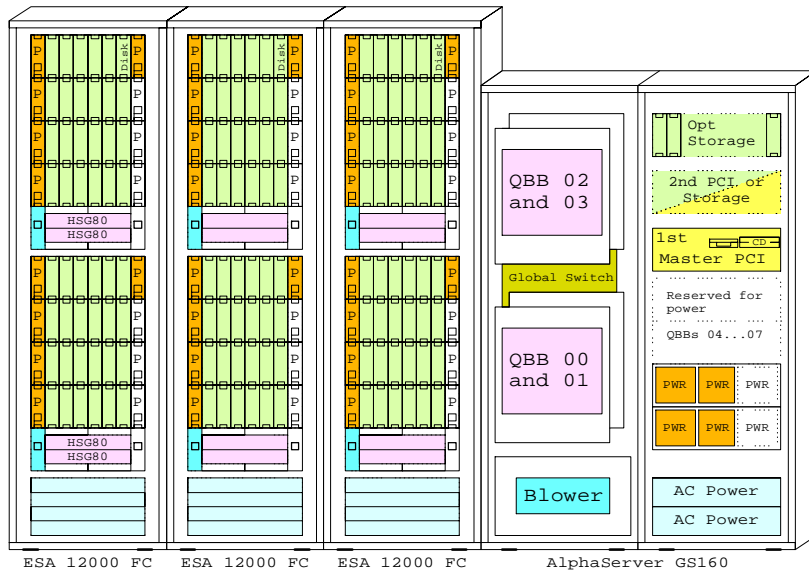

AlphaServer GS160 OpenVMS System, 16xCPU, 128GB

Ethernet
FDDI

OpenVMS AlphaServer GS160 Model 16
731MHz EV67

H7506-AA Opt.Power Suply
H7506-AA Opt.Power Suply
BN39B-04 4m MC-cbl
BN39B-04 4m MC-cbl
3X-DWPA-AA
Expansion
3X-DWPA-AA
Master -CD, RX -Disk 9Gb
Module DE602-AA
3X-DEPPA-AA
3X-KGPSA-AA I/O
3X-KGPSA-AA
3X-KGPSA-AA
3X-KGPSA-AA
Monit 17°C
Console PC 3X-DS8BA-AA
BN39C-02.Video
BN19C-2E
LK461-AA