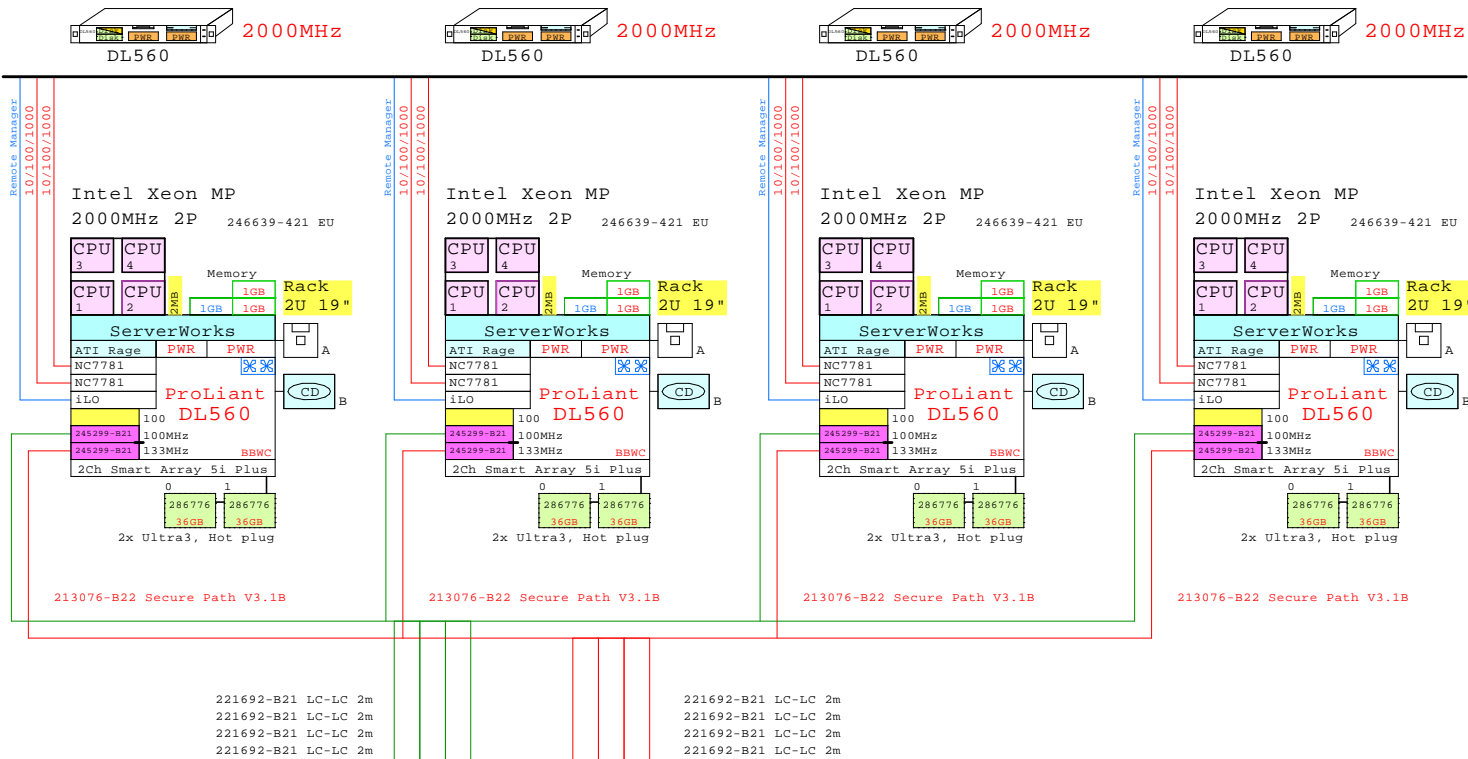

HP ProLiant DL560 MSA1000 SAN

Bill of material for this SAN

Part Number	Qty	Description
201723-B21	1	MSA1000 RAID Array 128MB Rack 4U
1.1	153506-B21	1 128MB cache module for Smart Array cntrl
1.2	190209-B31	1 Modula M4314R single buss,14x 1.0"
1.2.1	232432-B22	14 72.8GB 10000r Ultra3 SCSI disk 1"
1.3	190209-B31	1 Modula M4314R single buss,14x 1.0"
1.3.1	232432-B22	14 72.8GB 10000r Ultra3 SCSI disk 1"
1.4	218231-B21	1 MSA1000 Redundant Controller 128MB
1.4.1	153506-B21	1 128MB cache module for Smart Array cntrl
1.5	218232-B21	2 MSA1000 Fabric Switch, 6 port
1.6	221470-B21	1 Opt.Short Wave Transceiver 2Gb/s SFP-SW
1.7	232432-B22	14 72.8GB 10000r Ultra3 SCSI disk 1"
2	246639-421	1 DL560 2P 2000MHz 2MB 1GB 2U rack
2.1	245299-B21	2 HBA 2Gb/s PCI FCA2101 for WNT/W2k
2.2	270765-B21	2 Intel Xeon MP 2000-2MB DL560 kit
2.3	286776-B22	2 36GB 15000r U320 disk 1"
2.4	300679-B21	2 1GB ECC PC2100 DDR DIMM kit (2x512MB)
3	246639-421	1 DL560 2P 2000MHz 2MB 1GB 2U rack
3.1	245299-B21	2 HBA 2Gb/s PCI FCA2101 for WNT/W2k
3.2	270765-B21	2 Intel Xeon MP 2000-2MB DL560 kit
3.3	286776-B22	2 36GB 15000r U320 disk 1"
3.4	300679-B21	2 1GB ECC PC2100 DDR DIMM kit (2x512MB)
4	246639-421	1 DL560 2P 2000MHz 2MB 1GB 2U rack
4.1	245299-B21	2 HBA 2Gb/s PCI FCA2101 for WNT/W2k
4.2	270765-B21	2 Intel Xeon MP 2000-2MB DL560 kit
4.3	286776-B22	2 36GB 15000r U320 disk 1"
4.4	300679-B21	2 1GB ECC PC2100 DDR DIMM kit (2x512MB)
5	246639-421	1 DL560 2P 2000MHz 2MB 1GB 2U rack
5.1	245299-B21	2 HBA 2Gb/s PCI FCA2101 for WNT/W2k
5.2	270765-B21	2 Intel Xeon MP 2000-2MB DL560 kit
5.3	286776-B22	2 36GB 15000r U320 disk 1"
5.4	300679-B21	2 1GB ECC PC2100 DDR DIMM kit (2x512MB)
6	302512-B22	1 MSL5026SL SDLT Lib.2xDrv,Rack,Grap,LVD
7	280823-B21	1 Netw Stor Rout N1200 FC,2xLVD
8	213076-B22	4 Secure Path V3.1B for Windows W-Group
9	341175-B21	2 VHDCl to VHDCl SCSI Cable 12ft
10	221692-B21	8 FC ShortWave 2m cable LC-LC 2Gb-2Gb
11	119826-B21	2 Modula M42/314R 2nd power supply