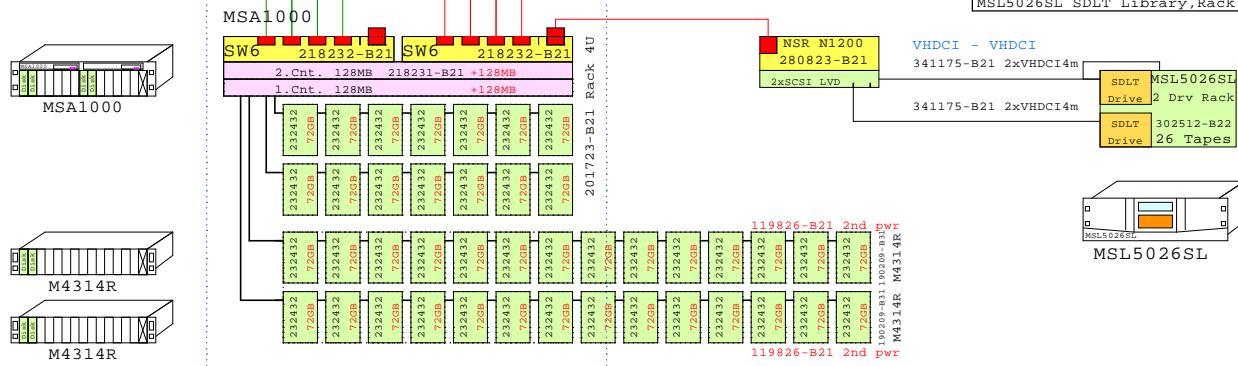

221692-B21 LC-LC 2m
221692-B21 LC-LC 2m
221692-B21 LC-LC 2m
221692-B21 LC-LC 2m

221692-B21 LC-LC 2m
221692-B21 LC-LC 2m
221692-B21 LC-LC 2m
221692-B21 LC-LC 2m

RAID
MSA1000