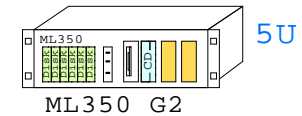

Pentium III Secondary Server

1266MHz 1P 225862-421 EU

Memory
CPU 1 512kb 1GB 128MB
CPU 2 512kb 1GB 128MB
Rack 5U 19"

CNBLE30
NC3163 PWR 237046-021

ATI RageXL
157866-021 32b

ProLiant ML350 G2

225338-B21 5x
64bits, 33MHz

2x Ultra3 SCSI 1
VHDCI