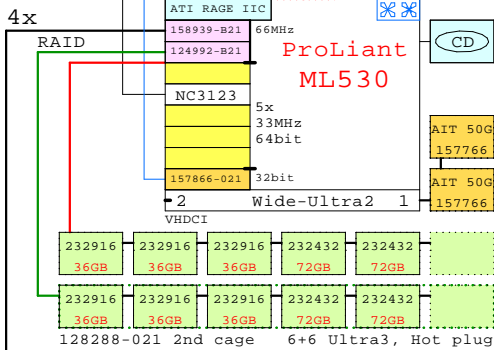

Pentium III Xeon
1000MHz 1P 161153-421 EU

Compaq ProLiant ML530 2P

ProLiant ML530

Pentium III Xeon
1000MHz 1P 161153-421 EU

ProLiant ML530

RAID 4ch

SCSI cables VHDCI - VHDCI
12ft included in M43xx

Bill of material

Part Number	Qty	Description
1	1	161153-421 1 ProLiant ML530 1000MHz 128MB Rack 7U
1.1	1	124992-B21 1 Smart Array 5302/64MB,Ultra3 2-chan
1.2	1	128248-B21 1 ML570 Hot plug blower kit, 2x fans
1.3	1	128277-B21 1 128MB 133MHz ECC SDRAM 1x128MB
1.4	2	128279-B21 2 512MB 133MHz ECC SDRAM 1x512MB
1.5	1	128283-B21 1 Pentium III Xeon 1000 256KB processor ki
1.6	1	128286-021 1 ML570/530 R02 second power supply, Int
1.7	1	128288-021 1 Ultra 2/3 Simplex Drive Cage,6x1" Euro
1.7.1	2	232432-B22 2 72.8GB 10000r Ultra3 SCSI disk 1"
1.7.2	3	232916-B22 3 36GB 15000r Ultra3 SCSI disk 1"
1.8	1	157766-B21 1 50GB AIT tape drive, Internal
1.9	1	157866-021 1 CPQ Remote Insight manager kit
1.10	2	232432-B22 2 72.8GB 10000r Ultra3 SCSI disk 1"
1.11	3	232916-B22 3 36GB 15000r Ultra3 SCSI disk 1"