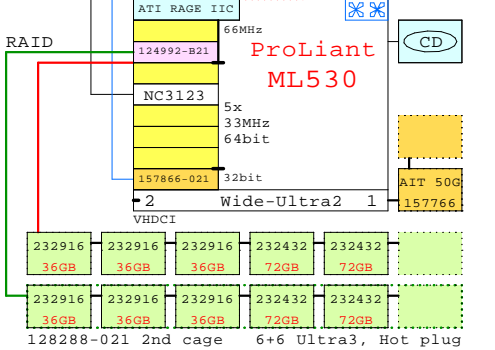

Pentium III Xeon
1000MHz 1P 161153-421 EU

Compaq ProLiant ML530 2P

ProLiant ML530

Pentium III Xeon
1000MHz 1P 161153-421 EU

ProLiant ML530

RAID 4ch

SCSI cables VHDCI - VHDCI
12ft included in M43xx

Bill of material

Part Number	Qty	Description
1	1	161153-421 1 ProLiant ML530 1000MHz 128MB Rack 7U
1.1	1	124992-B21 1 Smart Array 5302/64MB,Ultra3 2-chan
1.2	1	128248-B21 1 ML570 Hot plug blower kit, 2x fans
1.3	1	128277-B21 1 128MB 133MHz ECC SDRAM 1x128MB
1.4	2	128279-B21 2 512MB 133MHz ECC SDRAM 1x512MB
1.5	1	128283-B21 1 Pentium III Xeon 1000 256KB processor ki
1.6	1	128286-021 1 ML570/530 R02 second power supply, Int
1.7	1	128288-021 1 Ultra 2/3 Simplex Drive Cage,6x1" Euro
1.7.1	2	232432-B22 2 72.8GB 10000r Ultra3 SCSI disk 1"
1.7.2	3	232916-B22 3 36GB 15000r Ultra3 SCSI disk 1"
1.8	1	157766-B21 1 50GB AIT tape drive, Internal
1.9	1	157866-021 1 CPQ Remote Insight manager kit
1.10	2	232432-B22 2 72.8GB 10000r Ultra3 SCSI disk 1"
1.11	3	232916-B22 3 36GB 15000r Ultra3 SCSI disk 1"